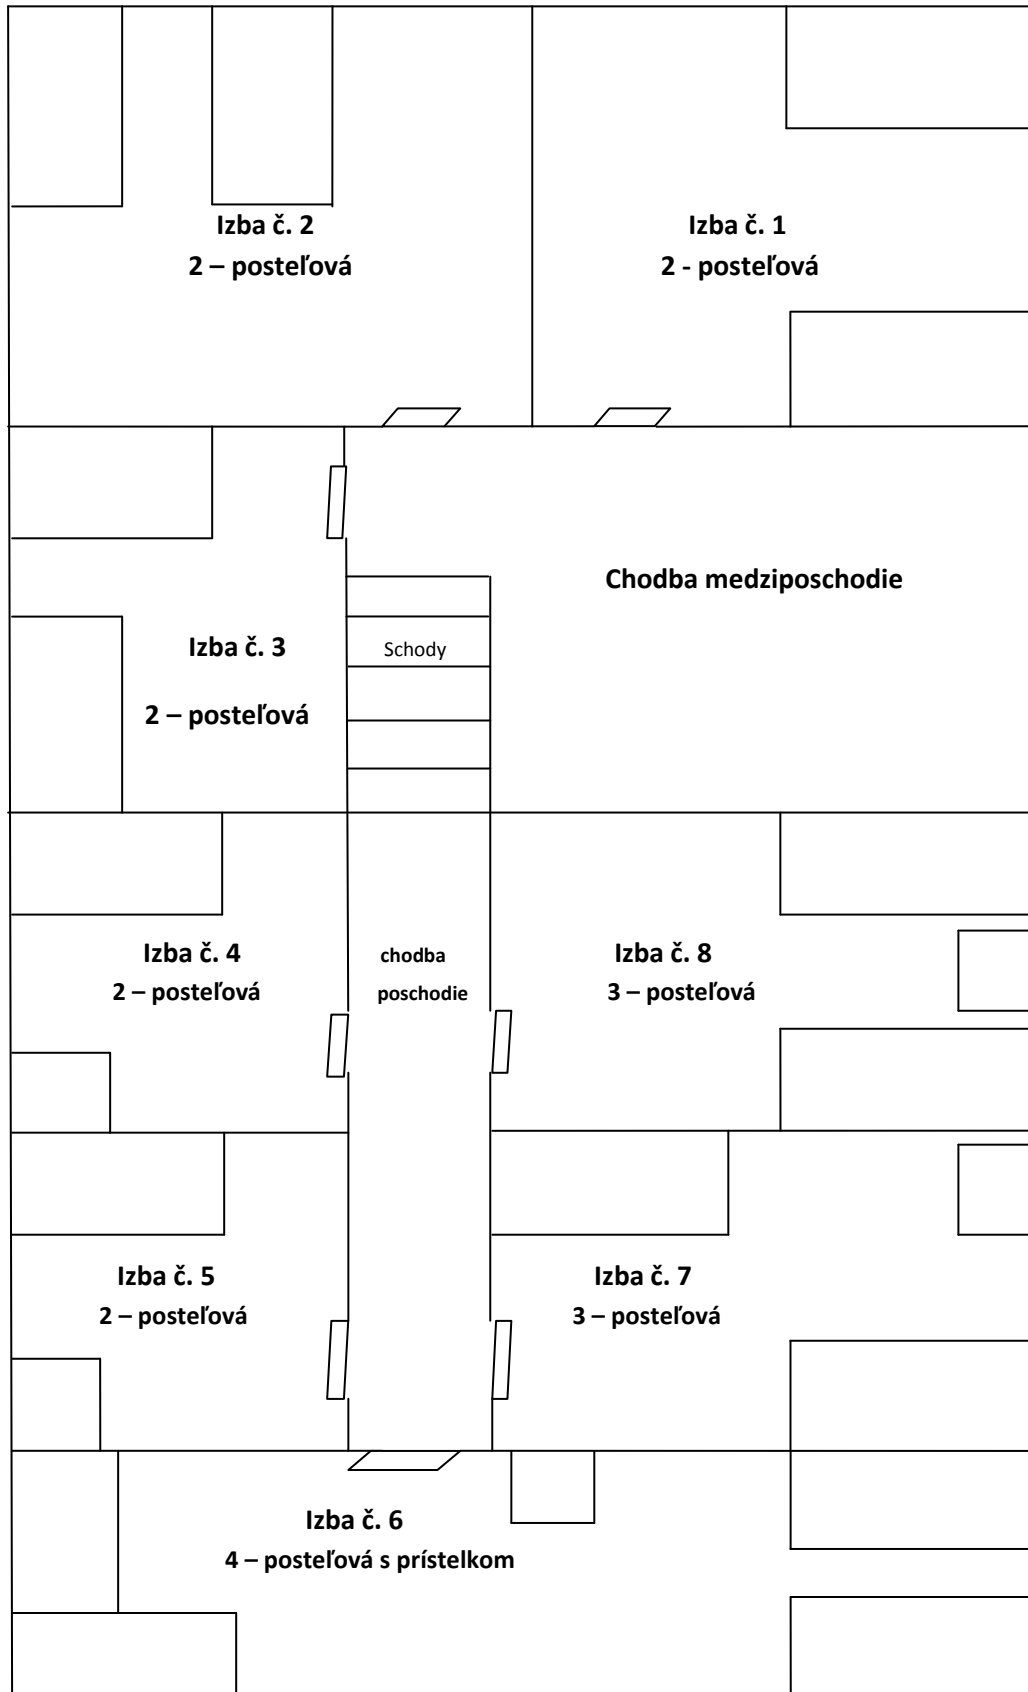

VZDELÁVACIE CENTRUM ZAJEŽOVÁ

POSCHODIE ĽAVÉ KRÍDLO

PRÍZEMIE ĽAVÉ KRÍDLO

PRÍZEMIE PRAVÉ KRÍDLO

POSCHODIE PRAVÉ KRÍDLO

CELÝ OBJEKT

Vstupná hala a schody na medziposchodie

Chodba na medziposchodí a schody na poschodie

Izby

Seminárna miestnosť

Seminárna miestnosť

Jedáleň

Schody na poschodie ľavé krídlo

Druhá seminárna miestnosť – vedľajšia budova

(Sociálne zariadenia na prízemí, osobitné mužské a ženské – 6 x umývadlá, 2 x sprcha a 4 x WC), Samostatné sociálne zariadenie na poschodí