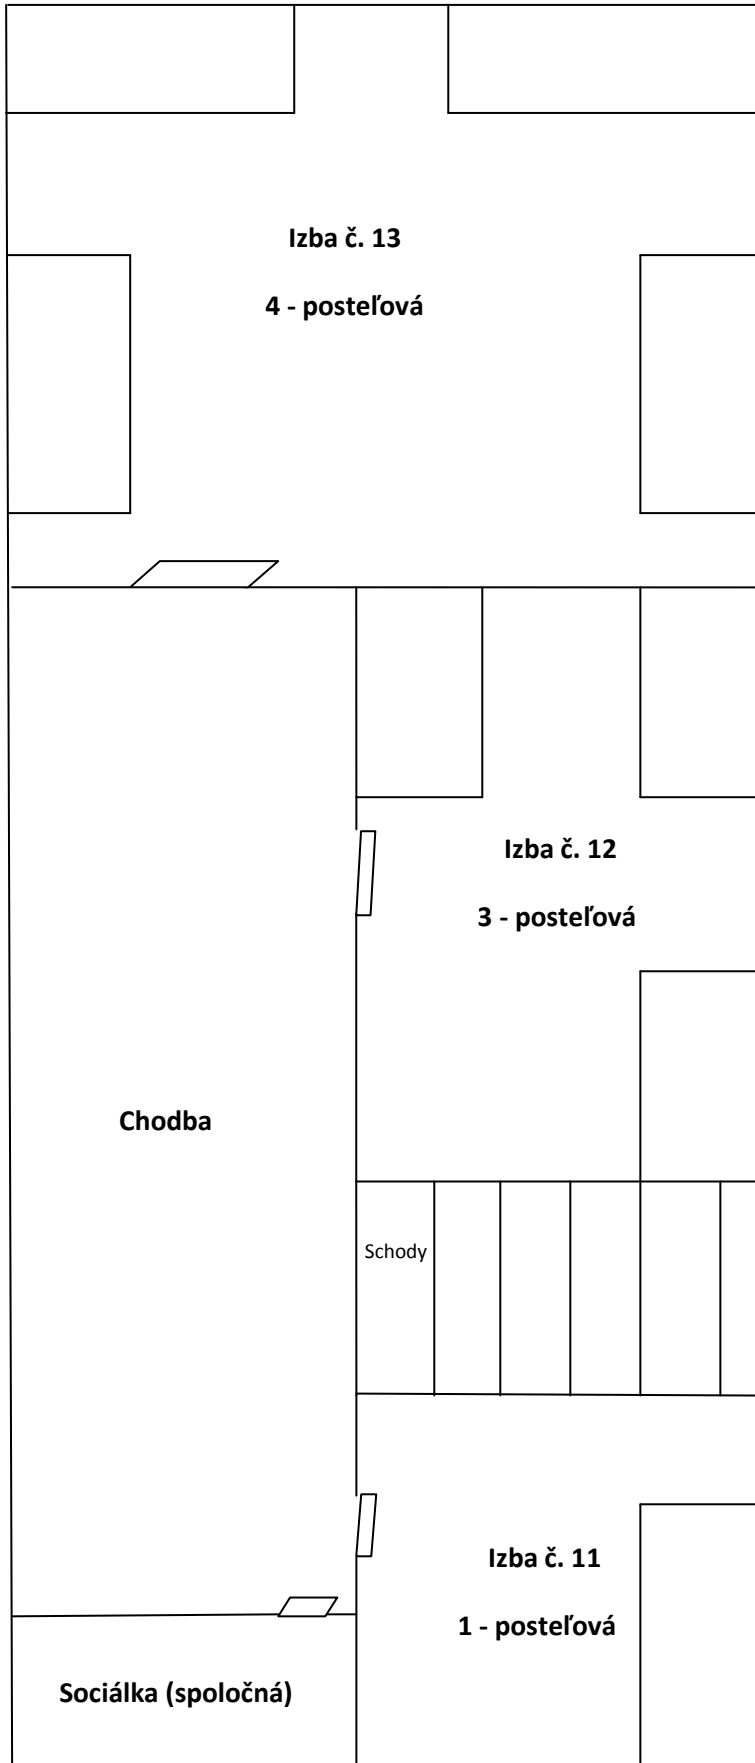

VZDELÁVACIE CENTRUM ZAJEŽOVÁ

POSCHODIE ĽAVÉ KRÍDLO

PRÍZEMIE ĽAVÉ KRÍDLO

PRÍZEMIE PRAVÉ KRÍDLO

POSCHODIE PRAVÉ KRÍDLO

CELÝ OBJEKT

Vstupná hala a schody na medziposchodie

Chodba na medziposchodí a schody na poschodie

Izby

Seminárna miestnosť

Seminárna miestnosť

Jedáleň

Schody na poschodie ľavé krídlo

Druhá seminárna miestnosť – vedľajšia budova

(Sociálne zariadenia na prízemí, osobitné mužské a ženské – 6 x umývadlá, 2 x sprcha a 4 x WC), Samostatné sociálne zariadenie na poschodí