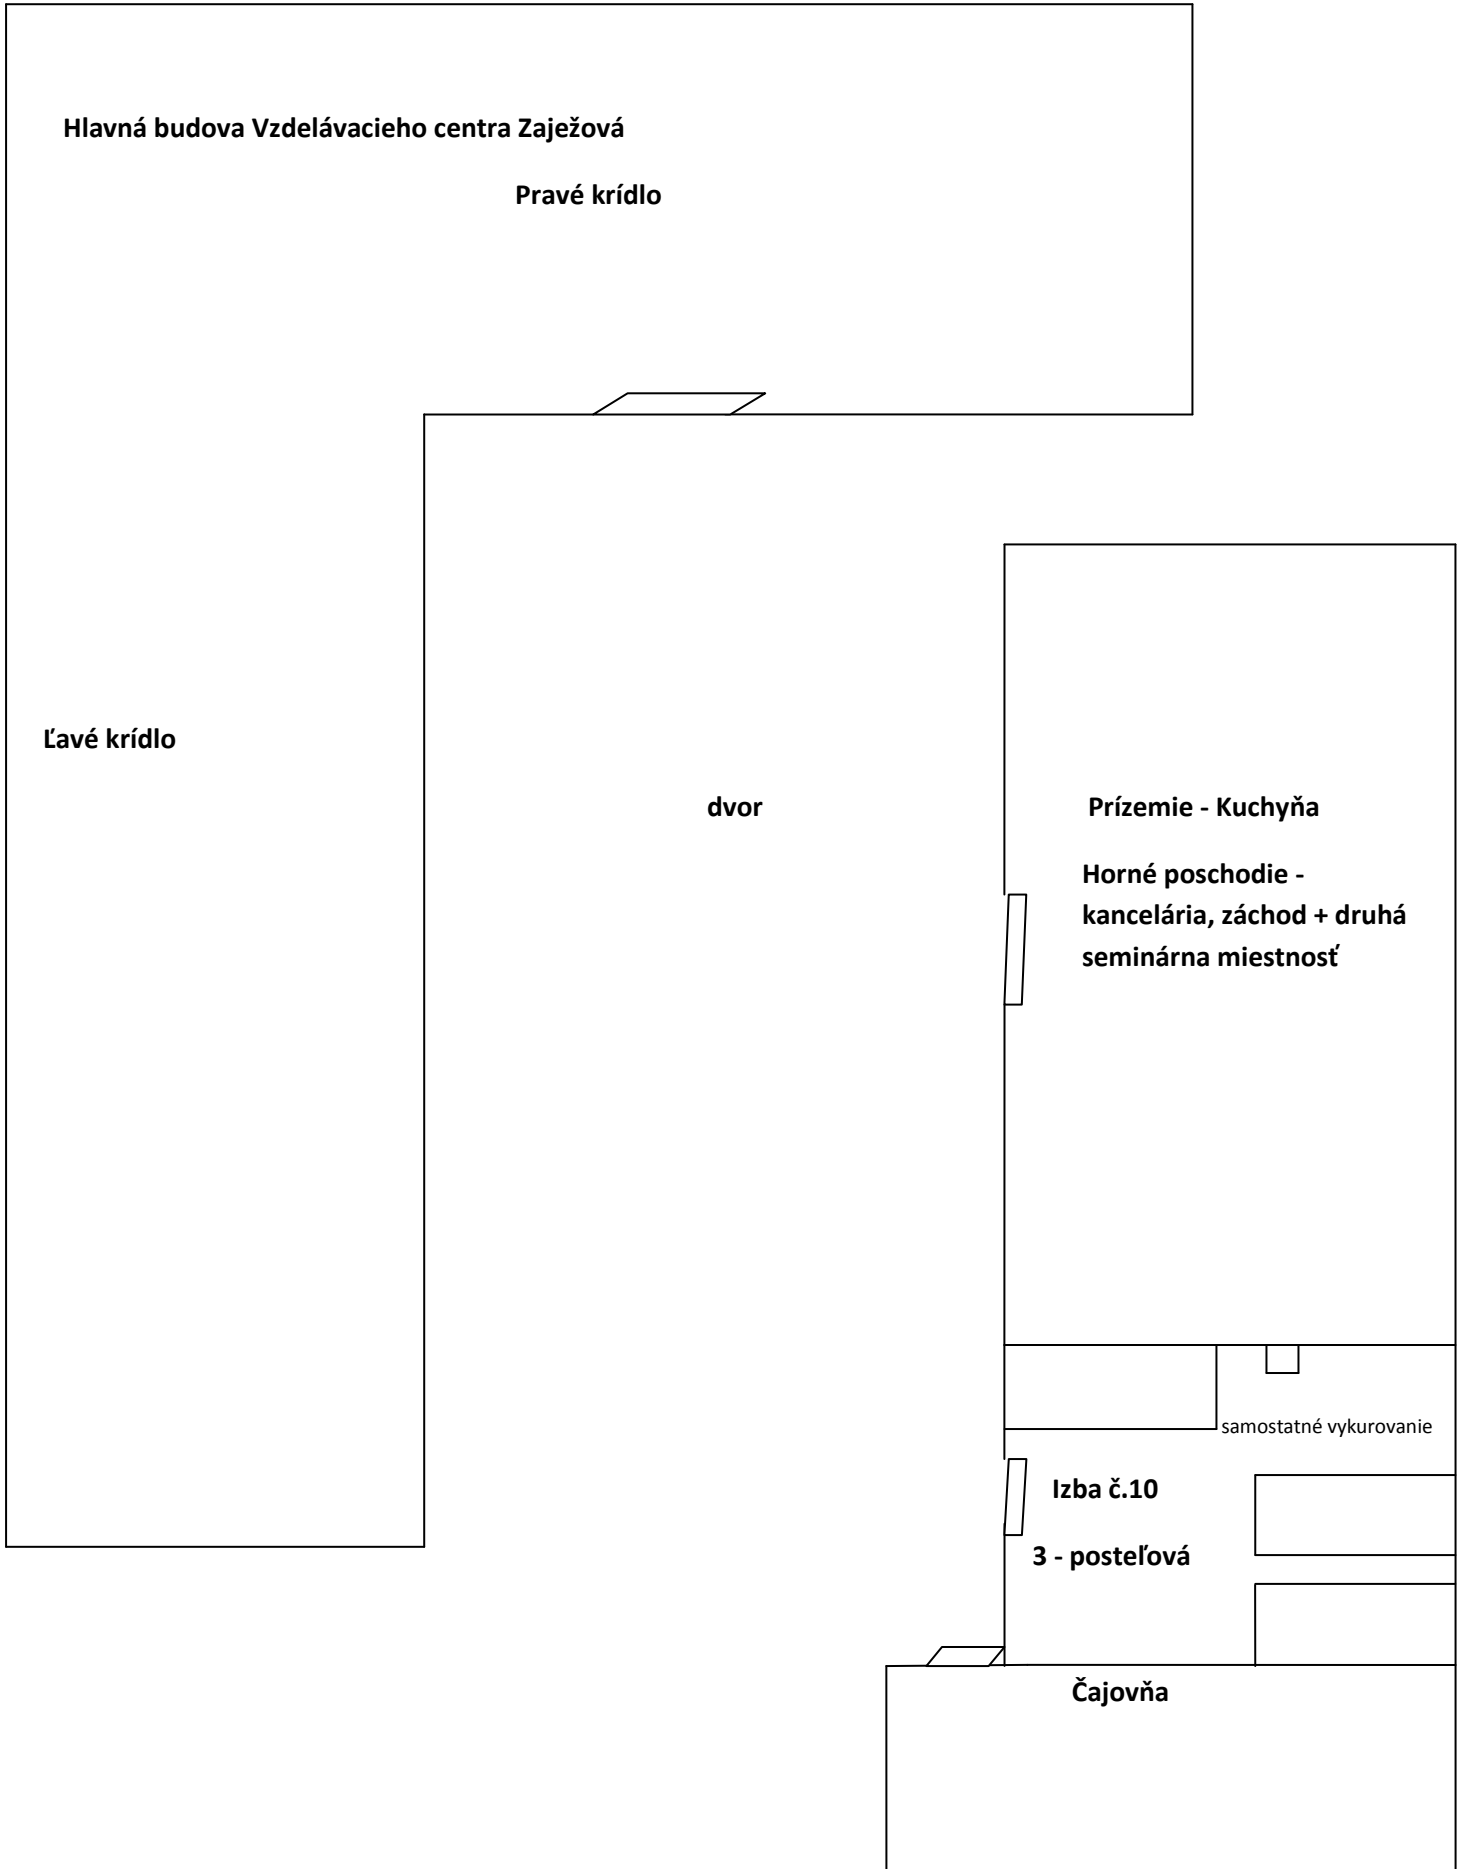

VZDELÁVACIE CENTRUM ZAJEŽOVÁ

POSCHODIE ĽAVÉ KRÍDLO

PRÍZEMIE ĽAVÉ KRÍDLO

PRÍZEMIE PRAVÉ KRÍDLO

POSCHODIE PRAVÉ KRÍDLO

CELÝ OBJEKT

Vstupná hala a schody na medziposchodie

Chodba na medziposchodí a schody na poschodie

Izby

Seminárna miestnosť

Seminárna miestnosť

Jedáleň

Schody na poschodie ľavé krídlo

Druhá seminárna miestnosť – vedľajšia budova

(Sociálne zariadenia na prízemí, osobitné mužské a ženské – 6 x umývadlá, 2 x sprcha a 4 x WC), Samostatné sociálne zariadenie na poschodí