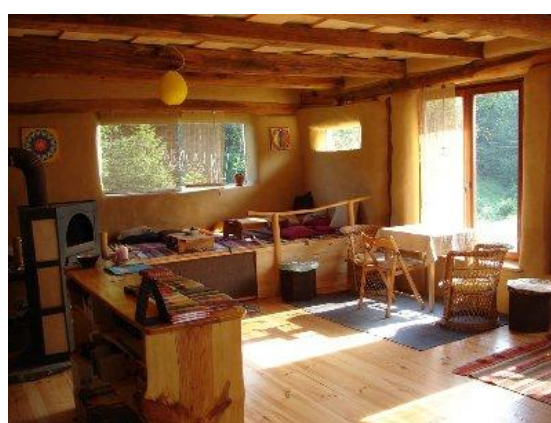

Izby

Seminárna miestnosť

Seminárna miestnosť

Jedáleň

Schody na poschodie ľavé krídlo

Druhá seminárna miestnosť – vedľajšia budova

(Sociálne zariadenia na prízemí, osobitné mužské a ženské – 6 x umývadlá, 2 x sprcha a 4 x WC), Samostatné sociálne zariadenie na poschodí